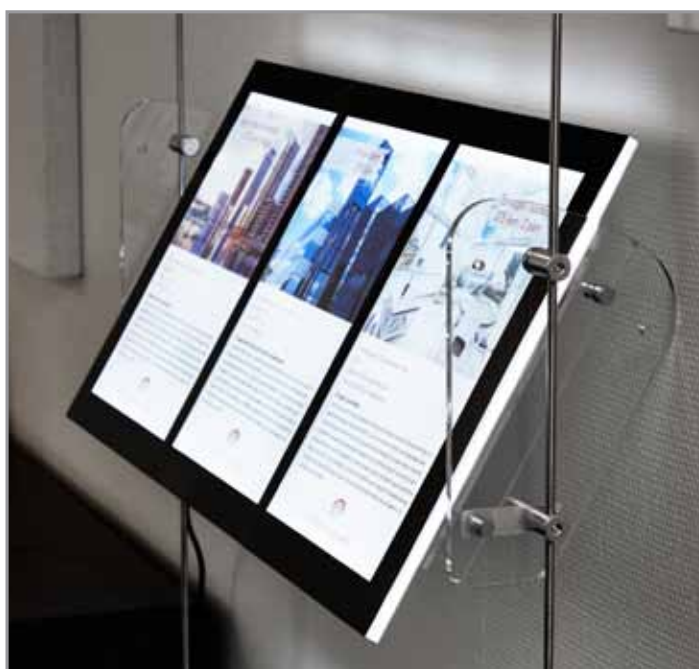

ESTATE LED **NYHET!**

Nya generationer LED-system finns nu i lager.
Smart stilrent LED-system som kan ställas in i tre olika lutande positioner.
Ett kit innehåller två styck tremeters rods plus drivdon.

Tre stående A4-ylor x två rader med svart passpartou på ram.
Stilfull skyltning i fönster där de lutande fickorna lätt fångar kundens uppmärksamhet.

Kan ställas in i tre olika lutande lägen.
Prisvärd exklusiv skyltning/objektvisning.

Art.Nr	1002-2
Antal LED	159 st
LED type	Epistar chip High power 3528 SMD
Color temp	10 000 K
Vikt	5 kg
Förbrukning W	12 V, 2,5 W
Emballage rods	300x5x5 cm
Kpl emballage LED	850x35x10 cm