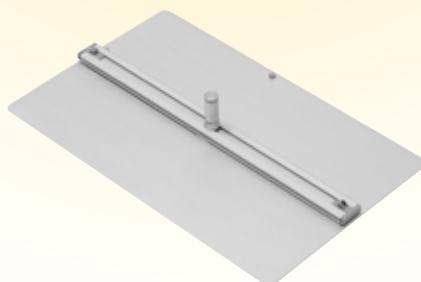

Förlängare för 20 cm högre budskap.

Art.Nr	1002-2
--------	--------

Quick broschyrhållare Magnetic.

Quick broschyrhållare kan enkelt monteras på Quick affisch med den smarta magnet-funktionen. Den kan även enkelt monteras på Roll Up's.

Mycket smart funktion innehållande 2st hållare som klarar både A4 och A5 broschyrer i ett!

Art.Nr	1002-1
--------	--------

ALU SIGN BASE

En högkvalitativ skyltfot i borstad aluminium. Smart fot för skivmaterial, där du formar produkter/figurer, och spänner fast budskapet mycket enkelt helt utan verktyg.