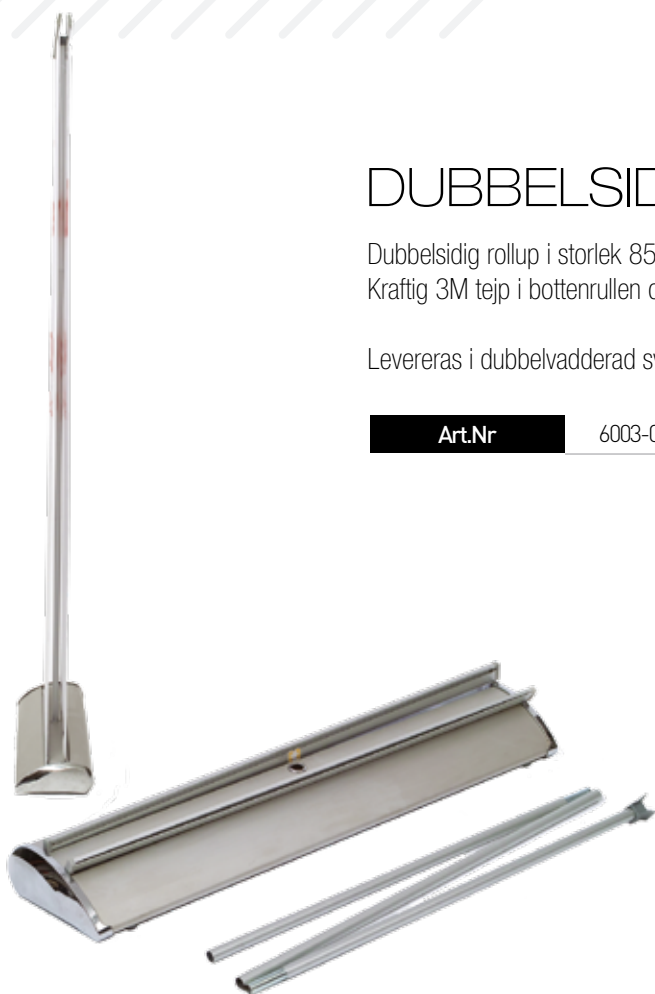

DUBBELSIDIG ROLL UP

Dubbelsidig rollup i storlek 85 x 200 cm. Tillverkad av silverreloxerad aluminium. Kraftig 3M tejp i bottenrollen och klämlist på toppen. Kraftig konstruktion i stilren design.

Levereras i dubbelvadderad svart väska och kartong med handtag.

Art.Nr 6003-0