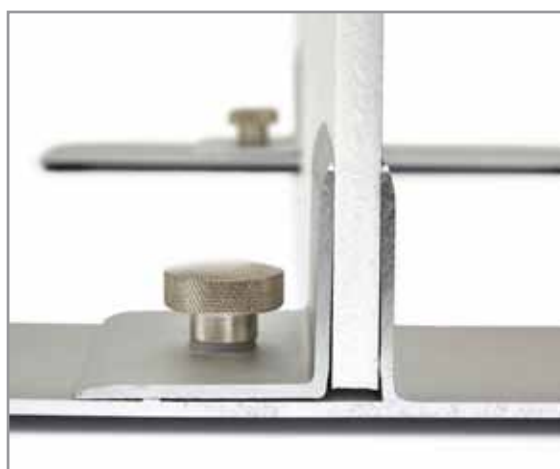

ALU SIGN-SMALL SET

Flexibla aluminiumfötter som säljs i set. Variera avståndet på fötterna efter längd+höjd på lättvikts skivorna, allt bara 1st fot för midre skivor.

Material: Aluminium, matt-eloxering.

Art.Nr

1001-1

Beskrivning

Alu Sign-small set, 2 st Sign Base, bredd 85 mm

NYHET!