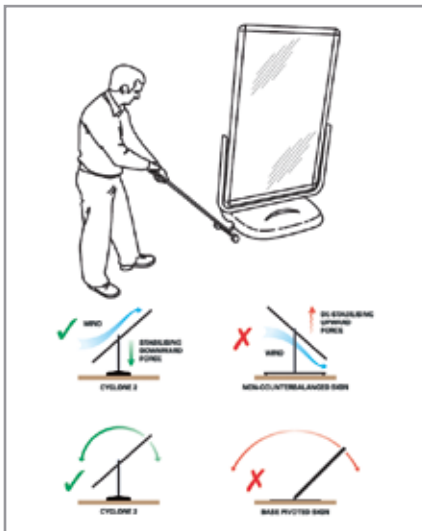

Dubbelt så stor affischyta än normala skyltställ som ger stor uppmärksamhet.

Runda former för stilrent utseende samt av säkerhetsskäl.