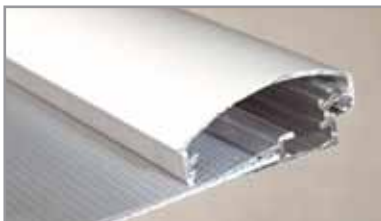

KLASSISKA SNÄPPRAMAR

Klassiska snäppramar i aluminium. Trojänare som passar lika bra inom- som utomhus. Snygg inramning av ert budskap. Tillverkad helt i aluminium vilket innebär att de aldrig rostar. Tack vare snäpptekniken är det mycket enkelt att byta budskap.

Finns i 3 olika profilbredder.
A4 och A3, 25 mm ramprofil. 50 x 70, 38 mm ramprofil.
70 x 100 och 100 x 140, 45 mm ramprofil.

Standardfärger är vit, röd, svart och natur.
50 x 70 och 70 x 100 finns även att tillgå i 25 mm rambredd för inomhusbruk. Ett billigare alternativ för inomhusprofilering.