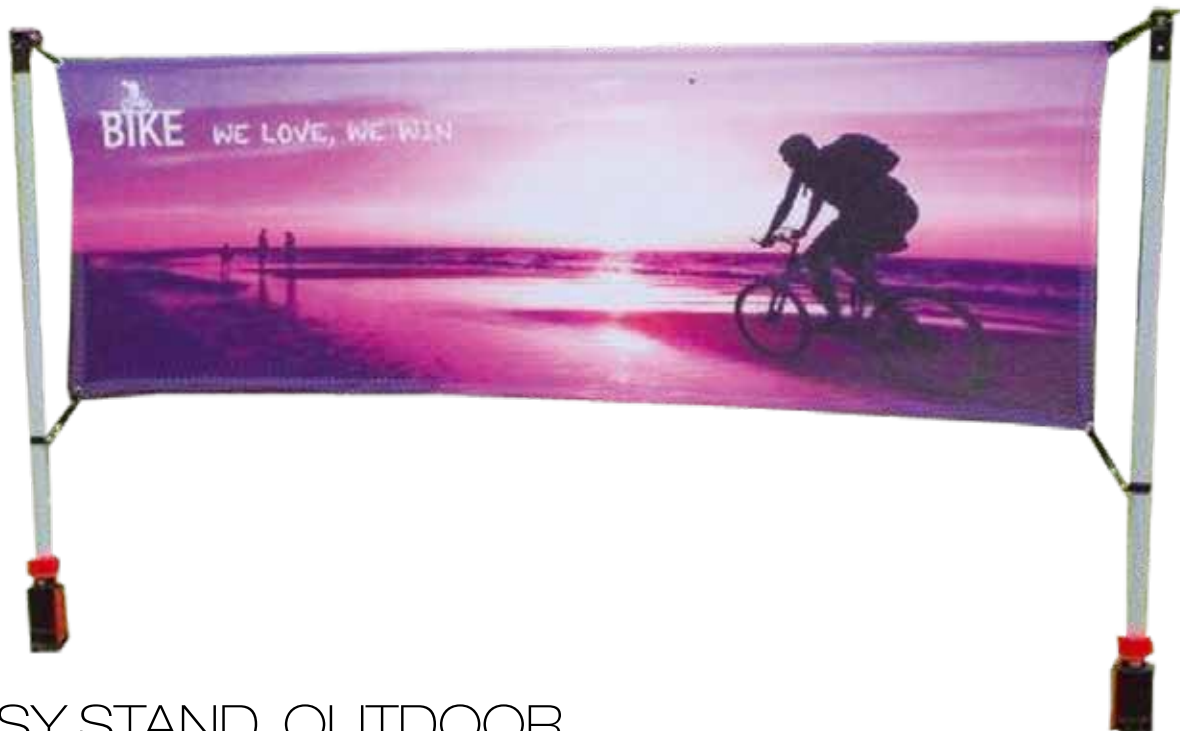

Antal dioder 81 st

Förbrukning W 6.5W

OUTDOOR BANNERSTAND

En banderollhållare i aluminium.
Passar perfekt vid tillfälliga utomhusevent
eller vid idrottsevenemang.

Banderollstorlek 235x85 cm.

Art.Nr	1015-1
Affischmått cm	85 x 235

EASY STAND OUTDOOR

Mycket smidigt system att montera upp vepor utomhus.

2st kraftiga stolpar i aluminium skruvas rakt ner i marken.
Spänn upp bannern med öljet/gummiband.
(gummiband medföljer). Vikt 4 kg.