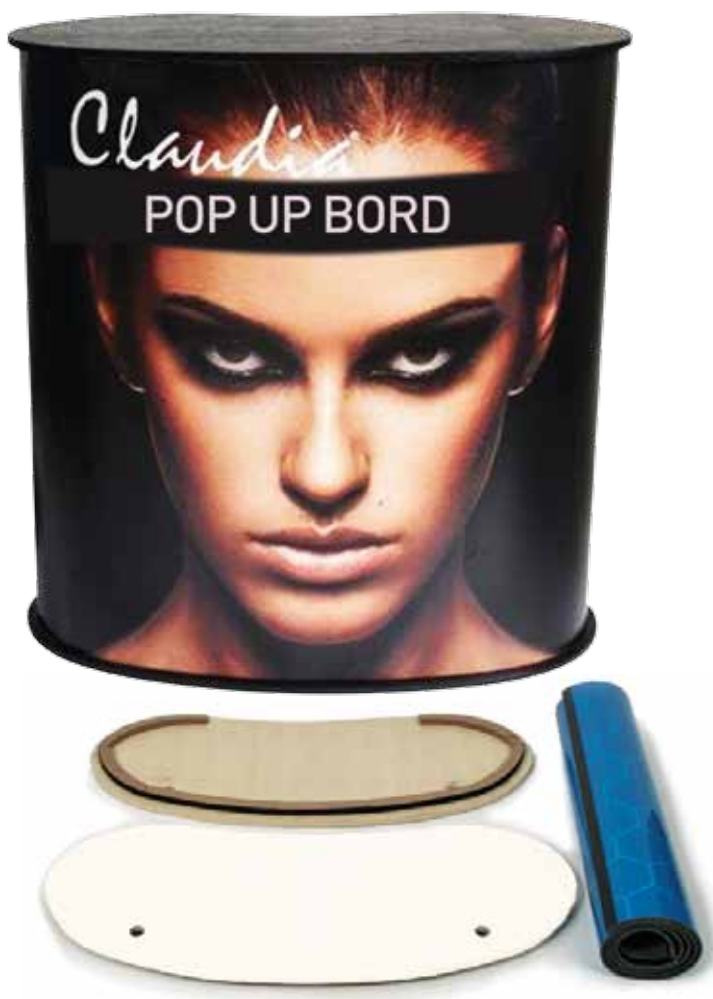

POP UP BORD

Mycket enkel att montera, inga maskiner, verktyg eller skruvar behövs. Klassisk stilren design, convex formad. Högkvalitativ bordsskiva i trä, svartlackerad. Plats för logotype på hela fronten. Begär offert på detta separat.